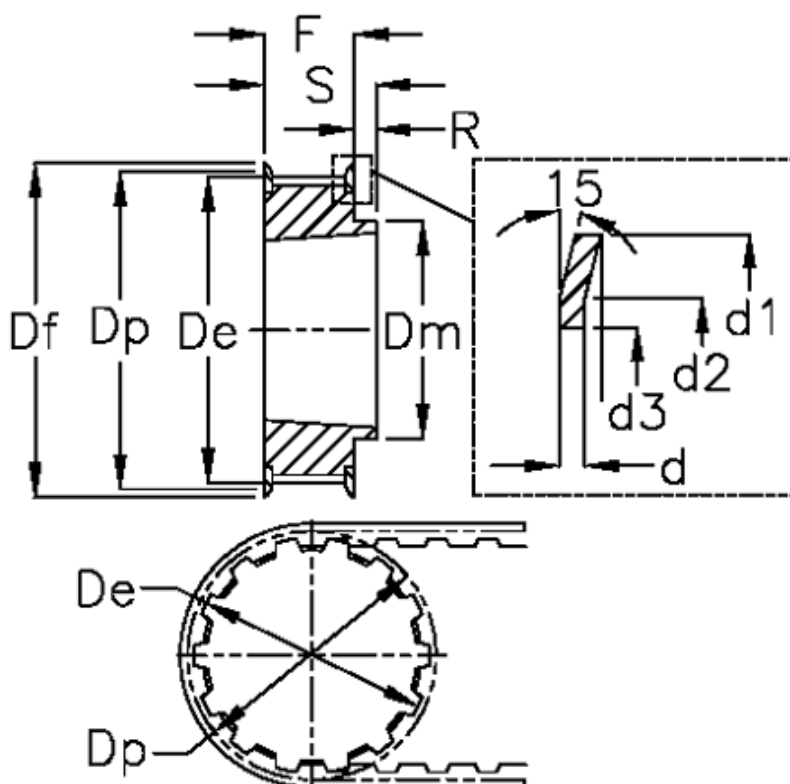

Varenummer: 604134021050
 Beskrivelse: Tandremskive for taperbøsning
 21 L 050 TL 1108

Mål

Bredde	= L 050	Dm	= 48	Tandantal	= 21
d	= 1.5	Dp	= 63.67	Vægt	= 0.3
d1	= 70	F	= 19		
d2	= 66.5	Flangetype	= F26		
d3	= 53	For taperbøsning	= 1108		
De	= 62.91	Max boring	= 28		
Deling (tomme)	= 3/8	R	= 3		
Df	= 70	S	= 22		